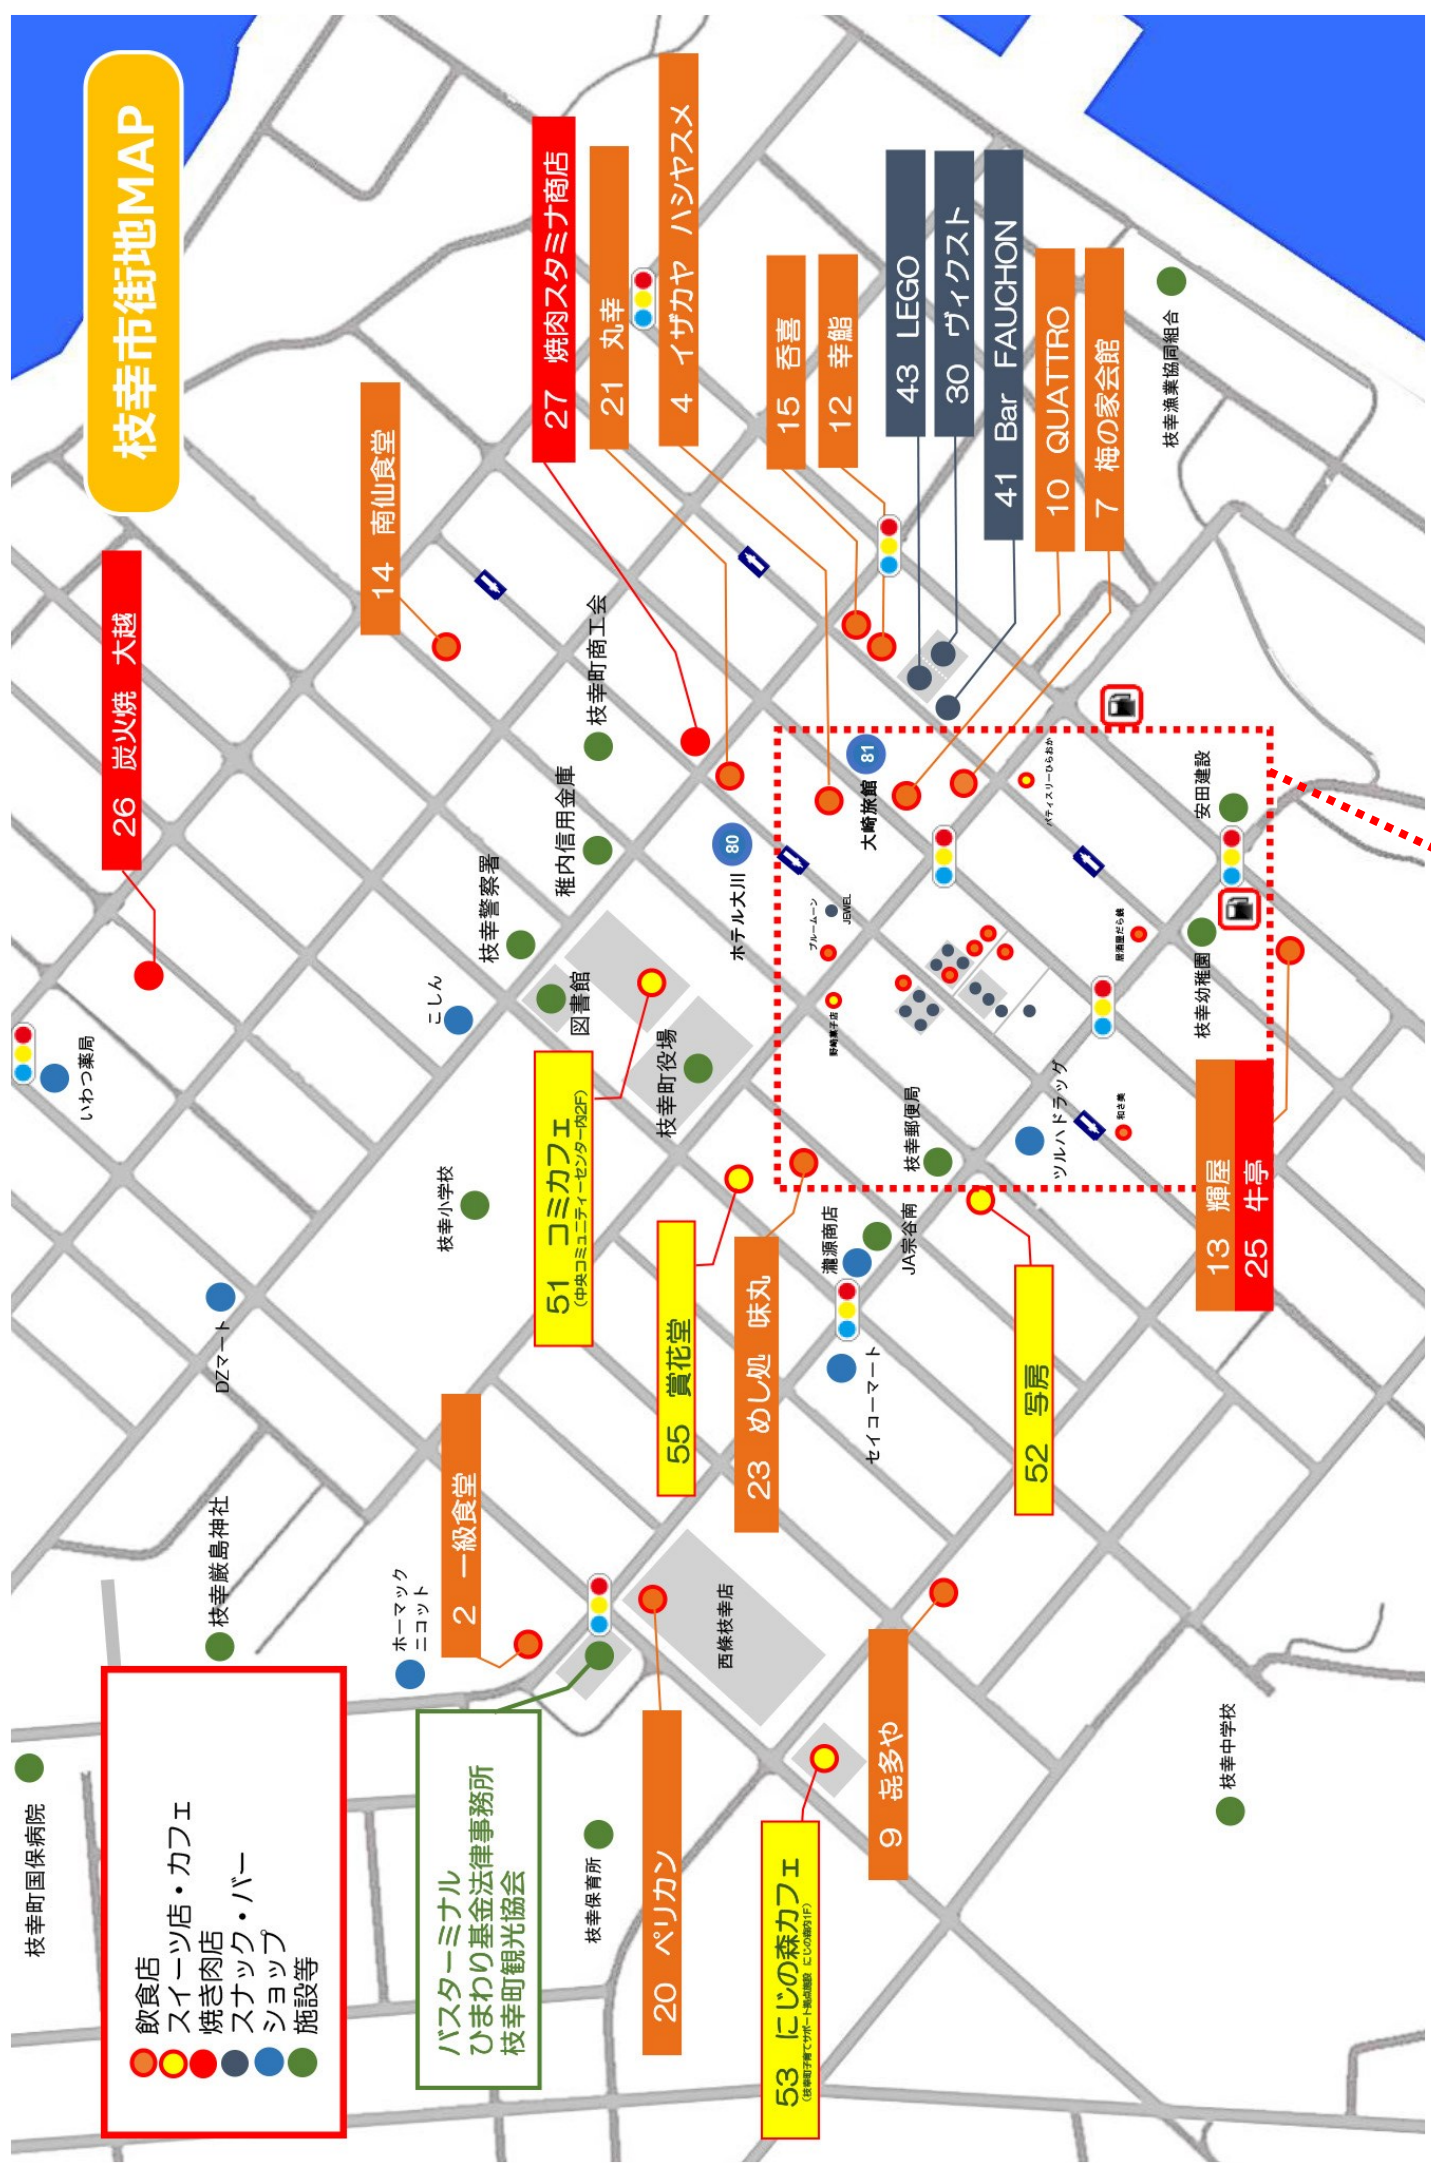

枝幸市街地MAP

26 炭火焼 大越

14 南仙食堂

27 焼肉スタミナ商店

21 丸幸

4 イザカヤ ハシヤスメ

15 吞喜

12 幸鮎

43 LEGO

30 ヴィクスト

41 Bar FAUCHON

10 QUATTRO

7 梅の家会館

26 炭火焼 大越

51 コミカフェ
(中央コミュニティセンター内2F)

55 賞花堂

23 めし処 味丸

52 写房

13 輝屋

25 牛亭

- 飲食店
- スイーツ店・カフェ
- 焼き肉店
- スナック・バー
- ショップ
- 施設等

バスターミナル
ひまわり基金法律事務所
枝幸町観光協会

20 ペリカン

53 にじの森カフェ
(枝幸町東でビル・HAWAIIER C/OBONITE)