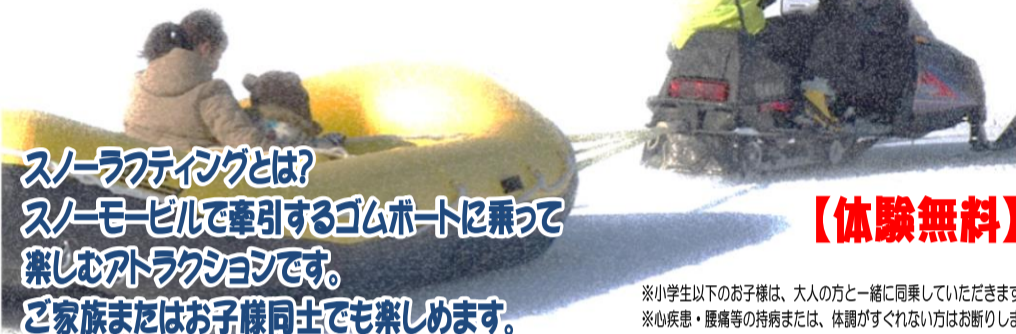

寒い冬でも外で元気に！ 枝幸の冬を楽しもう！

Snow Festival in Esashi

# えさし流氷フェスタ 2019

開催場所：枝幸保育所前えさし流氷フェスタ特設会場

開催時間：10:00～14:00

## スノーラフティング体験が初登場！

スノーラフティングとは？  
スノーモービルで牽引するゴムボートに乗って楽しむアトラクションです。  
ご家族またはお子様同士でも楽しめます。

**【体験無料】**

※小学生以下のお子様は、大人の方と一緒に同乗していただけます。  
※心疾患・腰痛等の持病または、体調がすぐれない方はお断りします。  
※体験は激しい揺れや排気ガスを伴います。

会場では高さ5mのジャンボすべり台で遊べるよ！