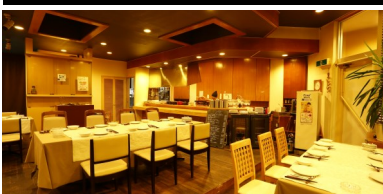

⑩ QUATTRO

イタリアン/
パスタ・ピザ

電話：62-2666
住所：梅ヶ枝町