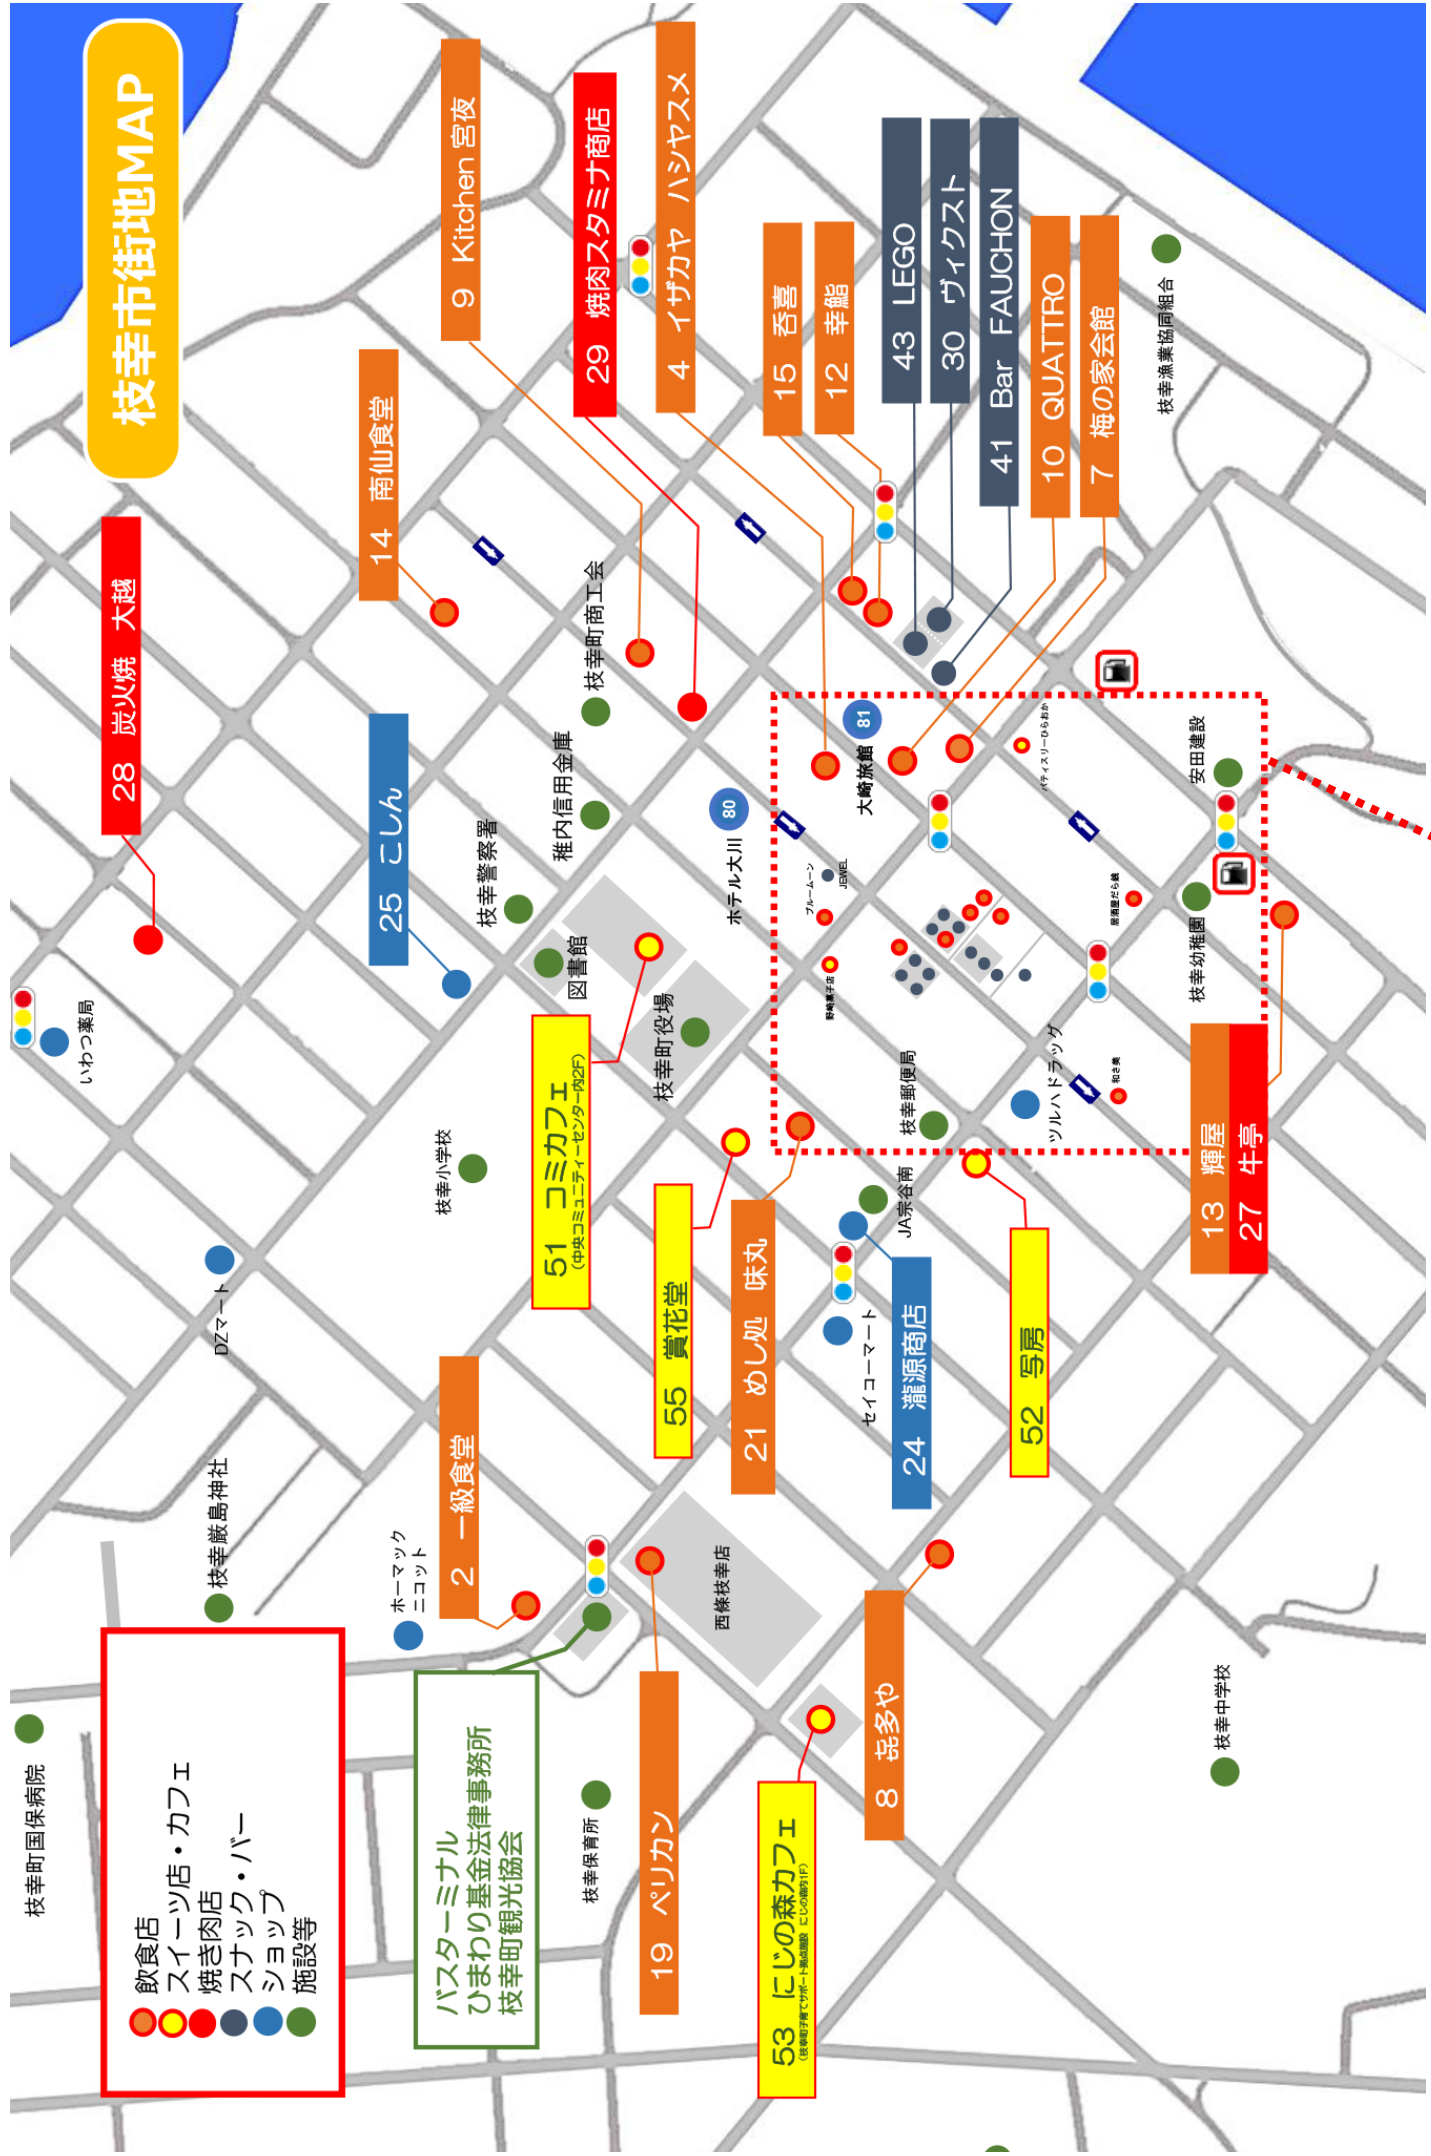

# 枝幸市街地MAP

- 飲食店
- スイーツ店・カフェ
- 焼ぎ肉店
- スナック・バー
- ショップ
- 施設等

バスターミナル  
ひまわり基金法律事務所  
枝幸町観光協会